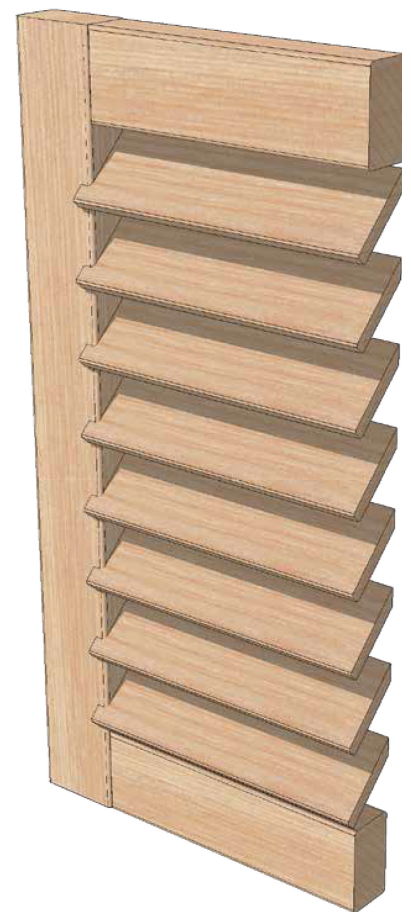

ISOLUIJK®

Zeilschip 30, 3991 CT Houten
T(030) 603 55 22 I F(030) 604 36 37
www.isoluijk.nl I info@isoluijk.nl

Trendsetter in luiken | gevelschermen