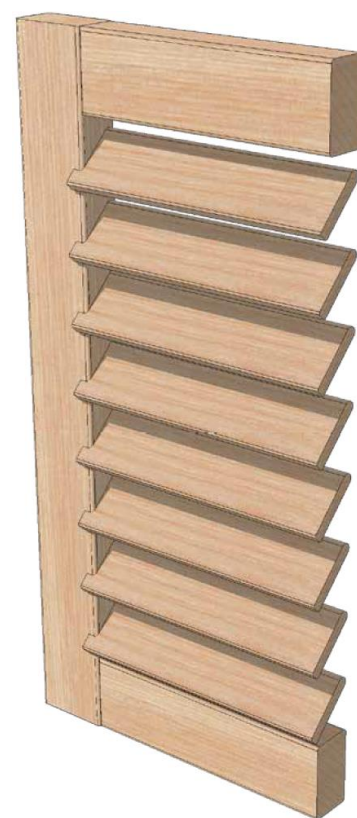

Zeilschip 30, 3991 CT Houten
T(030) 603 55 22 I F(030) 604 36 37
www.isoluik.nl I info@isoluik.nl