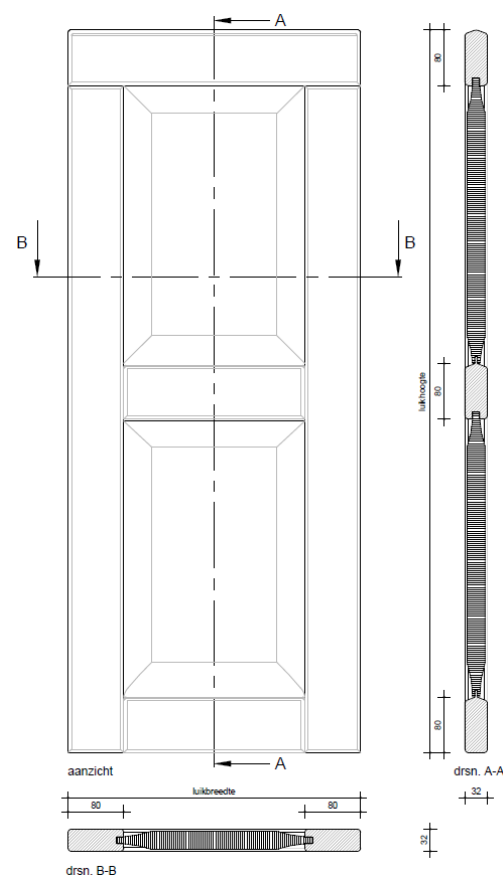

TECHNISCHE GEGEVENS

Type	01-PA-BO
Fabrikant	Isoluijk BV
Omschrijving	Raamluik Paneel Bossing
Vulling	WBP paneel van 26 mm dikte
Kader	Afmetingen 32 x 80 mm
Materiaal	Meranti
Maximale afmetingen	Afhankelijk van de gewenste toepassing
Toepassing	Sierluik, draailuik, schuifluik en vouw-schuifluik

OPTIES

Kader	Afwijkende dorpelhoogte mogelijk
Tussendorpel	Afmeting 32 x 80 mm, standaard bij luikhoogte vanaf 1.800 mm
Luikvorm	Met toog, boog of schuine vorm.

ISOLUIJK[®]

Zeilschip 30, 3991 CT Houten
T(030) 603 55 22 | **F**(030) 604 36 37
www.isoluijk.nl | info@isoluijk.nl