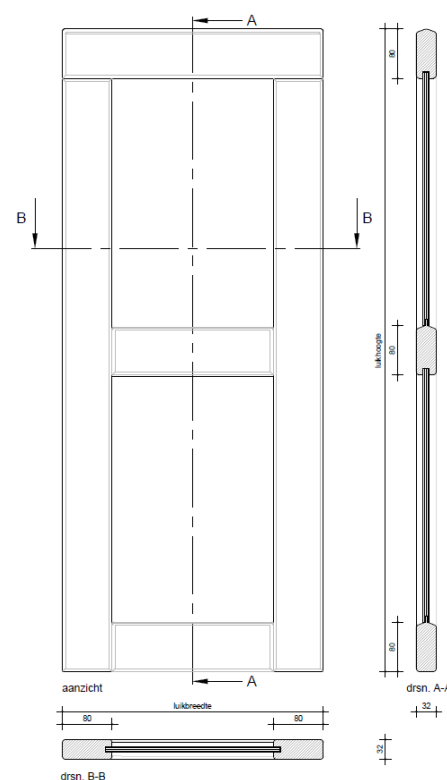

## TECHNISCHE GEGEVENS

Type	01-PA-ST
Fabrikant	Isoluijk BV
Omschrijving	Raamluik Paneel
Vulling	WBP paneel van 10 mm dikte
Kader	Afmetingen 32 x 80 mm
Materiaal	Meranti
Maximale afmetingen	Afhankelijk van de gewenste toepassing
Toepassing	Sierluik, draailuik, schuifluik en vouw-schuifluik

## OPTIES

Kader	Afwijkende dorpelhoogte mogelijk
Tussendorpel	Afmeting 32 x 80 mm, standaard bij luikhoogte vanaf 1.800 mm
Luikvorm	Met toog, boog of schuine vorm.

**ISOLUIJK**

Zeilschip 30, 3991 CT Houten  
T(030) 603 55 22 I F(030) 604 36 37  
www.isoluijk.nl I info@isoluijk.nl