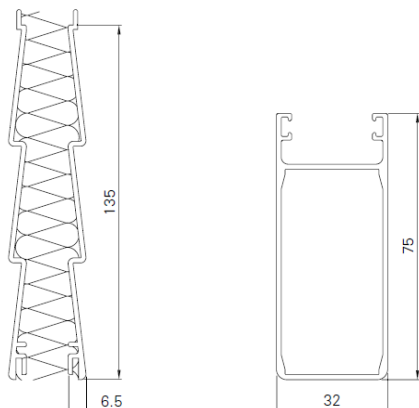

## TECHNISCHE GEGEVENS

Type	02-LL-ISO
Fabrikant	Isoluik BV
Omschrijving	Louvre raamluik in geïsoleerde uitvoering
Kader	32 x 75 mm
Vulling	Polystyreen hardschuim
Materiaal	Aluminium extrusie profielen
Behandeling	Structuur poeder coating volgens QUALICOAT
Maximale afmetingen	Afhankelijk van de gewenste toepassing
Toepassing	Sierluik, draailuik, schuifluik en vouw-schuifluik