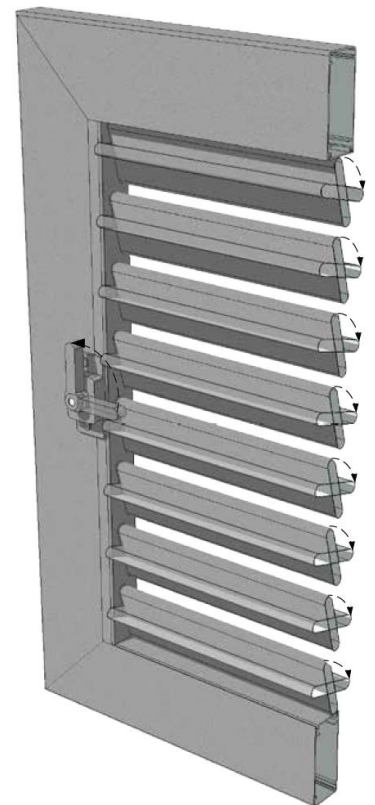

## TECHNISCHE GEGEVENS

Type	02-LL-VL
Fabrikant	Isoluik BV
Omschrijving	Louvre raamluik met verstelbare lamellen
Kader	32 x 75 mm
Lamellen	10 x 54 mm met zwarte kunststof afdekkapjes
Materiaal	Aluminium extrusie profielen
Behandeling	Structuur poeder coating volgens QUALICOAT
Maximale afmetingen	Afhankelijk van de gewenste toepassing
Toepassing	Draailuik en schuifluik

## OPTIES

Kader	32 x 48 mm
Tussendorpel	Afmeting 32 x 60 mm, bij luikhoogte vanaf 1.900 mm noodzakelijk

Versie 07.22

**ISOLUIK**

Zeilschip 30, 3991 CT Houten  
T(030) 603 55 22 I F(030) 604 36 37  
www.isoluik.nl I info@isoluik.nl