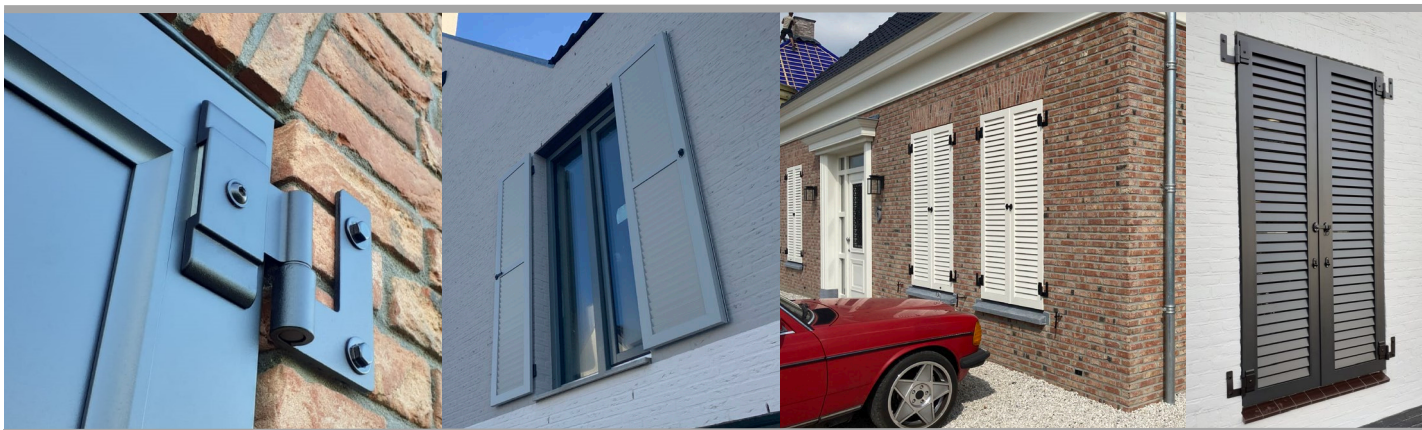

Luikbeslag voor aluminium draailuiken

05-DR-AL

PRODUCTOMSCHRIJVING

Natuurlijk moeten luiken vooral mooi zijn. Daarnaast is het óók belangrijk dat ze goed functioneren. Bij draaibare luiken bepaalt het 'beslag' - het hang- en sluitwerk - of een luik u bevalt of niet. De afzonderlijke delen moeten soepel kunnen draaien, en ze moeten in geopende stand rammelvrij kunnen worden vastgezet.

ONS AANBOD

Plaatduimen voor op het kozijn of plaatduimen voor montage op het metselwerk, verstelbare T-hengen (leverbaar in 2 uitvoeringen) op het luik, een herderinnenkopje, windwervel of deurklem als vastzetters, aan u de keuze. Voor de onderhoudsvrije aluminium luiken hebben we aluminium luikbeslag beschikbaar. Dit beslag heeft standaard een zwarte poedercoating, andere RAL-kleuren zijn op aanvraag leverbaar. De R.V.S. scharnierpen is voorzien van een kunststof bus. Hierdoor is goed en spoel functioneren gegarandeerd. Tevens zijn de raakvlakken in het scharnierpunt door deze kunststof scharnierpen beschermd tegen beschadigingen. In gesloten stand worden de luiken met een stevige middensluiting aan elkaar verbonden.