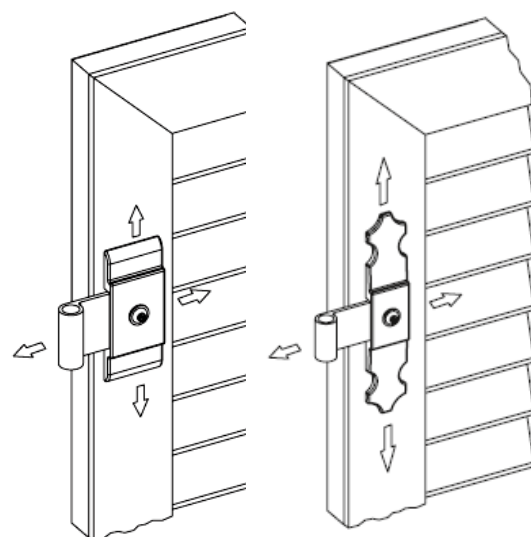

Luikbeslag voor aluminium draailuiken

05-DR-AL

PRODUCTOMSCHRIJVING

Natuurlijk moeten luiken vooral mooi zijn. Daarnaast is het óók belangrijk dat ze goed functioneren. Bij draaibare luiken bepaalt het 'beslag' - het hang- en sluitwerk - of een luik u bevalt of niet. De afzonderlijke delen moeten soepel kunnen draaien, en ze moeten in geopende stand rammelvrij kunnen worden vastgezet.

ONS AANBOD

Plaatduimen voor op het kozijn of plaatduimen voor montage op het metselwerk, verstelbare T-hengen (leverbaar in 2 uitvoeringen) op het luik, een herderinnenkopje, windwervel of deurklem als vastzetters, aan u de keuze. Voor de onderhoudsvrije aluminium luiken hebben we aluminium luikbeslag beschikbaar. Dit beslag heeft standaard een zwarte poedercoating, andere RAL-kleuren zijn op aanvraag leverbaar. De R.V.S. scharnierpen is voorzien van een kunststof bus. Hierdoor is goed en spoel functioneren gegarandeerd. Tevens zijn de raakvlakken in het scharnierpunt door deze kunststof scharnierpen beschermd tegen beschadigingen. In gesloten stand worden de luiken met een stevige middensluiting aan elkaar verbonden.