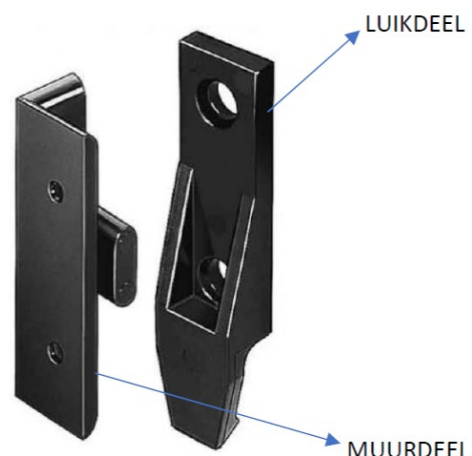

OPTIE

Decoratie	Windwervel of herderin als decoratie onder de luiken

Versie 11.21

ISOLUIK®

Zeilschip 30, 3991 CT Houten
T(030) 603 55 22 I F(030) 604 36 37
www.isoluik.nl I info@isoluik.nl