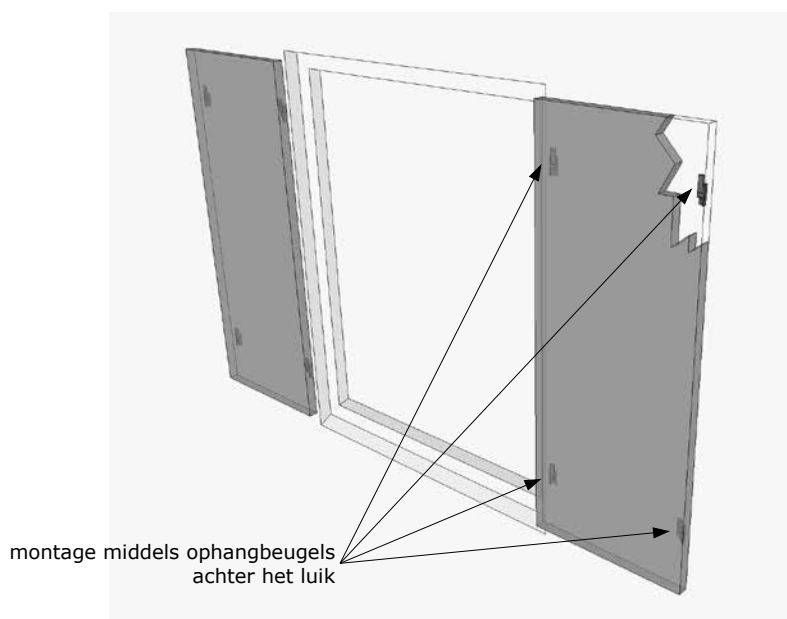

OPTIES

Decoratie	Windwervels of herderin als decoratie onder de sierluiken

Zeilschip 30, 3991 CT Houten
T (030) 603 55 22 | **F** (030) 604 36 37
www.isoluik.nl | info@isoluik.nl