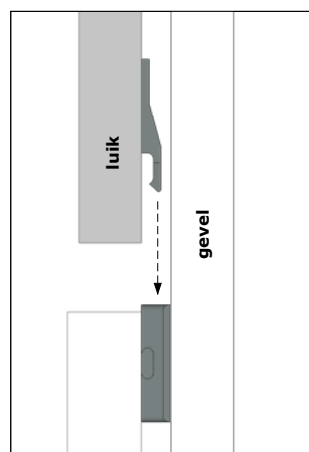

OPTIES

Decoratie	Windwervels of herderin als decoratie onder de sierluiken

Zeilschip 30, 3991 CT Houten
T (030) 603 55 22 | **F** (030) 604 36 37
www.isoluik.nl | info@isoluik.nl