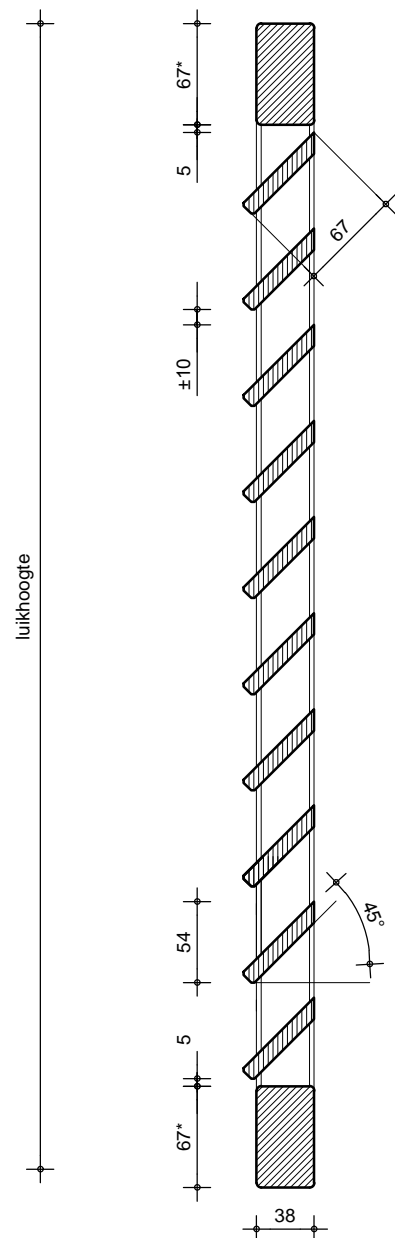

aanzicht

doorsnede A-A

opmerkingen

* De luikafmetingen zijn bepalend voor de dorpelhoogte. Standaard dorpelhoogte zijn 67, 90 en 120 mm.

principe

Zeilschip 30 | 3991 CT Houten
 T (030) 603 55 22 | F (030) 604 36 37
 www.isoluik.nl | info@isoluik.nl

Opdrachtgever: isoluik

Onderdeel: houten louvreliuk met afgeschuinde lamel

Datum: 06-02-2012 Formaat: a4

Wijziging: Schaal: 1:5

Wijzigingsdatum: Getekend: rwa

Proj.lok.:

Proj.nr.:

Tek.nr.: