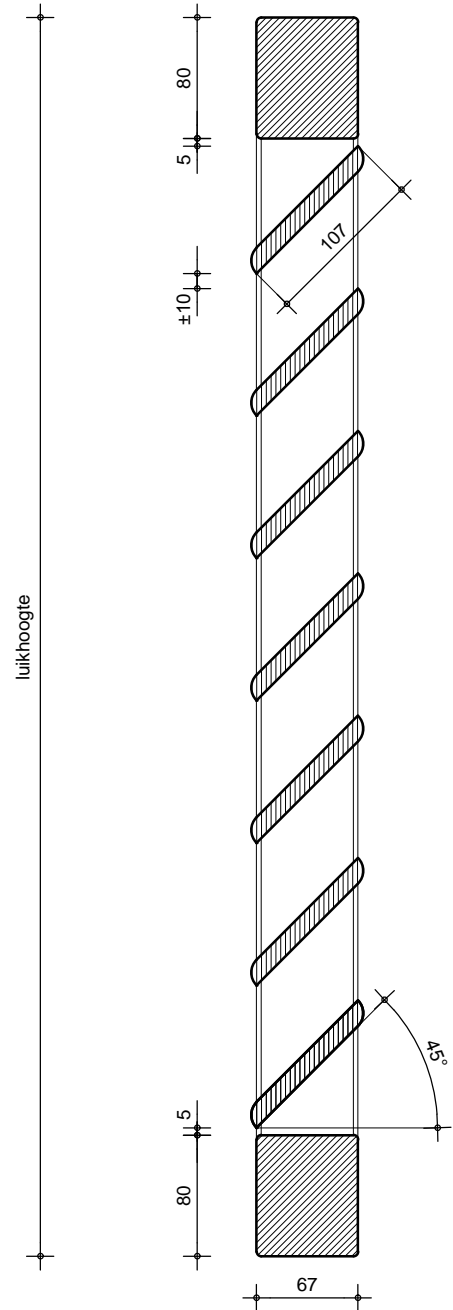

aanzicht

doorsnede A-A

principe

Zeilschip 30 | 3991 CT Houten
 T (030) 603 55 22 | F (030) 604 36 37
 www.isoluik.nl | info@isoluik.nl

Opdrachtgever: **isoluik**

Onderdeel: houten louverluik met grote lamel

Datum: 06-02-2012 Formaat: a4

Wijziging: Schaal: 1:5

Wijzigingsdatum: Getekend: rwa

Proj.lok.:

Proj.nr.:

Tek.nr.: **01-LL-GL-01**