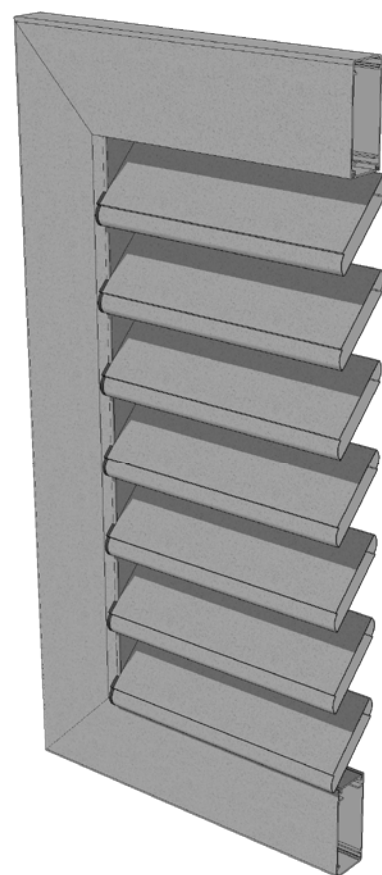

Zeilschip 30, 3991 CT Houten
T (030) 603 55 22 | **F** (030) 604 36 37
www.isoluik.nl | info@isoluik.nl