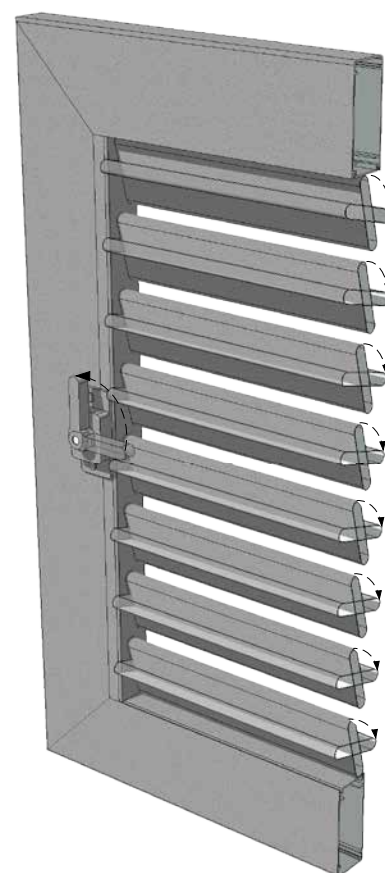

Zeilschip 30, 3991 CT Houten
T (030) 603 55 22 | **F** (030) 604 36 37
www.isoluik.nl | info@isoluik.nl