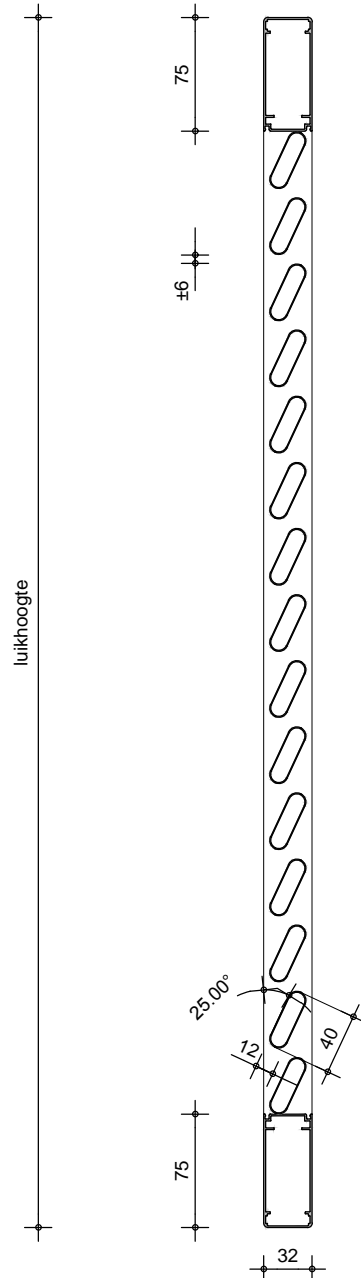

aanzicht

opmerkingen

-

doorsnede A-A

principe

Zeilschip 30 | 3991 CT Houten
 T (030) 603 55 22 | F (030) 604 36 37
 www.isoluik.nl | info@isoluik.nl

Opdrachtgever: **isoluik**

Onderdeel: aluminium louvreliuk met kleine lamel

Datum: 06-02-2012 Formaat: a4

Wijziging: Schaal: 1:5

Wijzigingsdatum: Getekend: rwa

Proj.lok.:

Proj.nr.:

Tek.nr.:

02-LL-KL-01