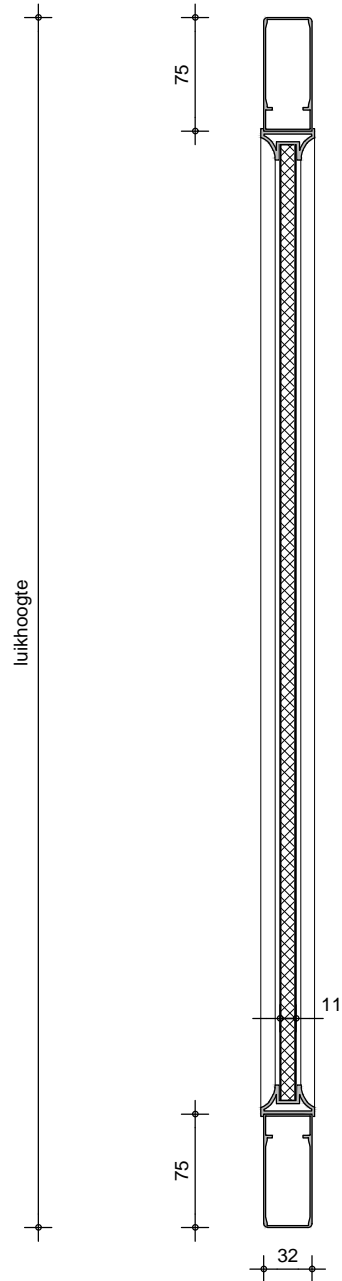

aanzicht

opmerkingen

-

doorsnede A-A

principe

Zeilschip 30 | 3991 CT Houten  
 T (030) 603 55 22 | F (030) 604 36 37  
 www.isoluik.nl | info@isoluiik.nl

Opdrachtgever: **isoluiik**

Onderdeel: aluminium paneelluik standaard

Datum: 06-02-2012      Formaat: a4

Wijziging:                      Schaal: 1:5

Wijzigingsdatum:              Getekend: rwa

Proj.lok.:

Proj.nr.:

Tek.nr.:

**02-PA-ST-01**