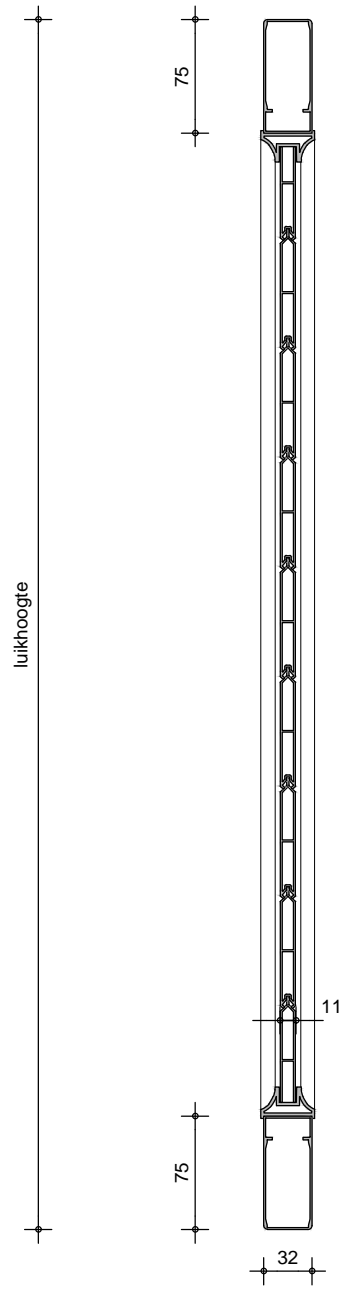

aanzicht

opmerkingen

-

doorsnede A-A

principe

Zeilschip 30 | 3991 CT Houten
 T (030) 603 55 22 | F (030) 604 36 37
 www.isoluik.nl | info@isoluiik.nl

Opdrachtgever: **isoluiik**

Onderdeel: aluminium vensterluik met horizontale delen

Datum: 06-02-2012 Formaat: a4

Wijziging: Schaal: 1:5

Wijzigingsdatum: Getekend: rwa

Proj.lok.:

Proj.nr.:

Tek.nr.:

02-VE-OF-01