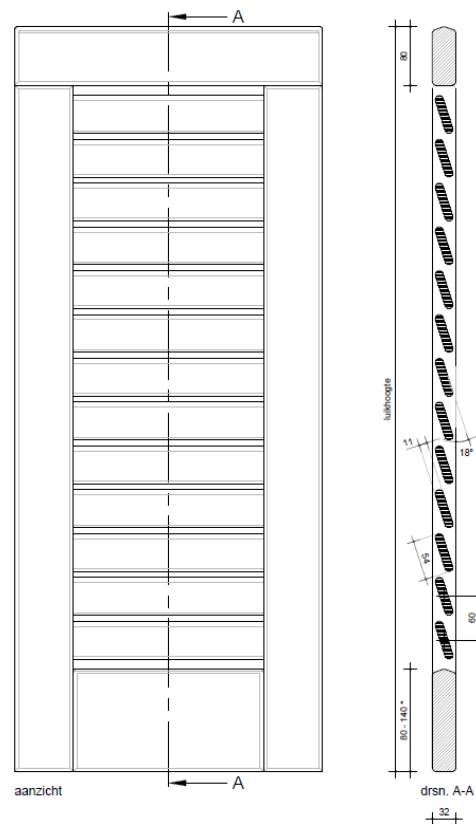

Zeilschip 30, 3991 CT Houten
T(030) 603 55 22 **I** **F**(030) 604 36 37
www.isoluijk.nl **I** info@isoluijk.nl