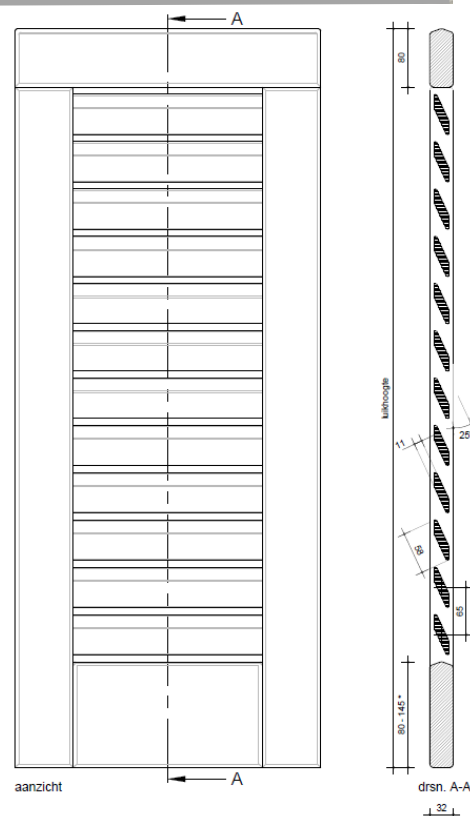

ISOLUIJK®

Zeilschip 30, 3991 CT Houten
T(030) 603 55 22 I F(030) 604 36 37
www.isoluijk.nl I info@isoluijk.nl

Trendsetter in luiken | gevelschermen