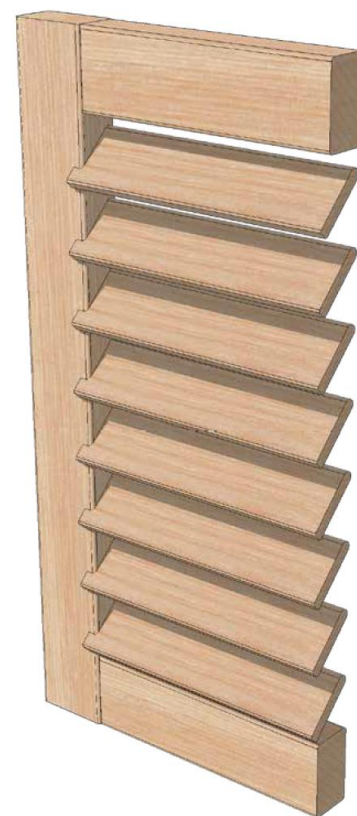

Zeilschip 30, 3991 CT Houten
T(030) 603 55 22 I F(030) 604 36 37
www.isoluik.nl I info@isoluik.nl