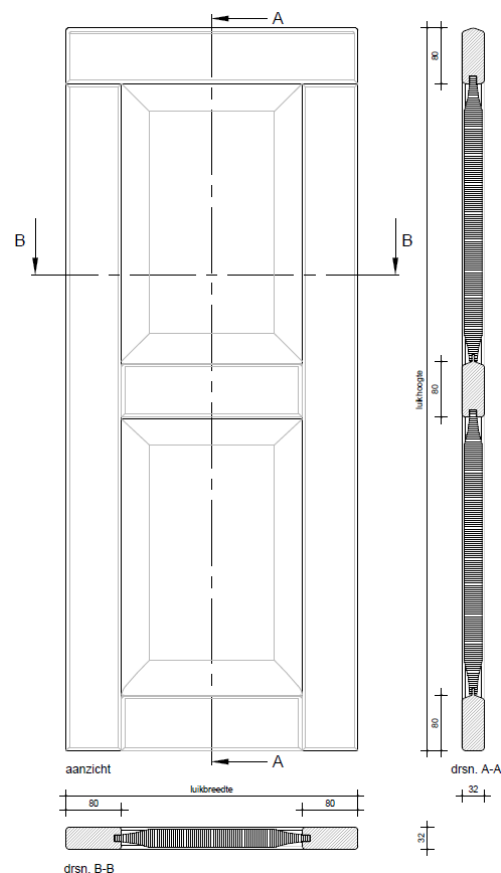

## TECHNISCHE GEGEVENS

Type	01-PA-BO
Fabrikant	Isoluk BV
Omschrijving	Raamluik Paneel Bossing
Vulling	WBP paneel van 26 mm dikte
Kader	Afmetingen 32 x 80 mm
Materiaal	Meranti
Max. afm.	Afhankelijk van de gewenste toepassing
Toepassing	Sierluik, draailuik en schuifluik

## OPTIES

Kader	Afwijkende dorpelhoogte mogelijk
Tussendorpel	Afmeting 32 x 80 mm, standaard bij luikhoogte vanaf 1.800 mm
Luikvorm	Met toog, boog of schuine vorm

Versie 07.22

Zeilschip 30, 3991 CT Houten  
 T(030) 603 55 22 I F(030) 604 36 37  
 www.isoluk.nl I info@isoluk.nl