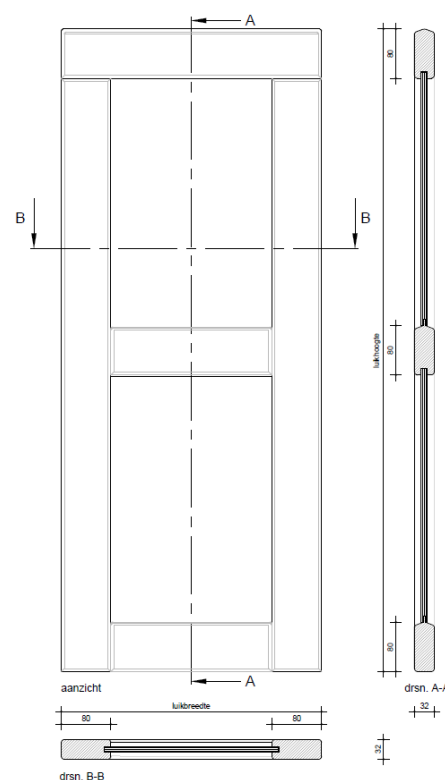

## TECHNISCHE GEGEVENS

Type	01-PA-ST
Fabrikant	Isoluijk BV
Omschrijving	Raamluik Paneel
Vulling	WBP paneel van 10 mm dikte
Kader	Afmetingen 32 x 80 mm
Materiaal	Meranti
Max. afm.	Afhankelijk van de gewenste toepassing
Toepassing	Sierluik, draailuik en schuifluik

## OPTIES

Kader	Afwijkende dorpelhoogte mogelijk
Tussendorpel	Afmeting 32 x 80 mm, standaard bij luikhoogte vanaf 1.800 mm
Luikvorm	Met toog, boog of schuine vorm

Versie 07.22

**ISOLUIJK**

Zeilschip 30, 3991 CT Houten  
T(030) 603 55 22 I F(030) 604 36 37  
www.isoluijk.nl I info@isoluijk.nl