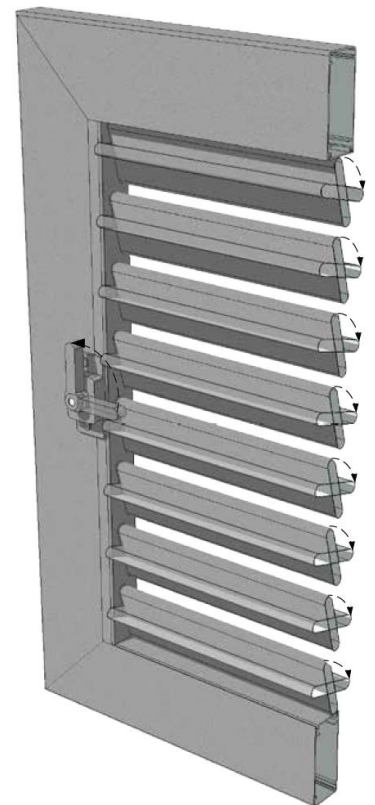

## TECHNISCHE GEGEVENS

Type	02-LL-VL
Fabrikant	Isoluik BV
Omschrijving	Louvre raamluik met verstelbare lamellen
Kader	32 x 75 mm
Lamellen	10 x 54 mm met zwarte kunststof afdekkapjes
Materiaal	Aluminium extrusie profielen
Behandeling	Structuur poeder coating volgens QUALICOAT
Max. afm.	Afhankelijk van de gewenste toepassing
Toepassing	Draailuik en schuifluik

## OPTIES

Kader	32 x 48 mm
Tussendorpel	Afmeting 32 x 60 mm, bij luikhoogte vanaf 1.900 mm noodzakelijk

Versie 07.22

**ISOLUIK**

Zeilschip 30, 3991 CT Houten  
T(030) 603 55 22 I F(030) 604 36 37  
www.isoluik.nl I info@isoluik.nl