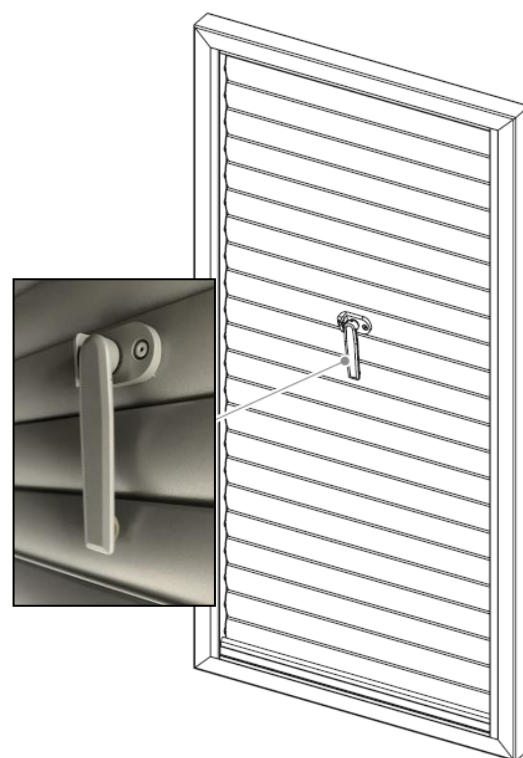

PRODUCTOMSCHRIJVING Buitenluiken beschermen de ruimtes van woningen tegen opwarming. Het Louvre scherm met verstelbare lamellen is door zijn uitvoering en ontwerp uitermate geschikt om buitenruimtes zoals veranda's of patio's af te schermen. Het zonlicht filtert door de schuine lamellen. Door het eenvoudig met de hand sluiten van de verstelbare lamellen, kan de frisse wind geblokkeerd worden waardoor het aangenaam vertoeven is, ook buiten. Dit model luiken is enorm populair vanwege de privacybescherming en de fraaie uitstraling. Bij gedeeltelijk of geheel gesloten lamellen is er nagenoeg geen inblik mogelijk. Juist om die reden wordt dit model ook vaak toegepast als privacy scherm rondom een jacuzzi of zwembad.

TECHNISCHE GEGEVENS

Type	02-LS-VL
Fabrikant	Isoluik BV
Omschrijving	Louvrescherm met verstelbare lamellen
Kader	48 x 48 mm
Lamellen	15 x 54 mm, ellipsvormig
Materiaal	Aluminium extrusie profielen
Behandeling	Structuur poeder coating volgens QUALICOAT
Maximale afmetingen	1.500 x 3.000 mm (bxh)
Toepassing	Vast scherm of schuifluik