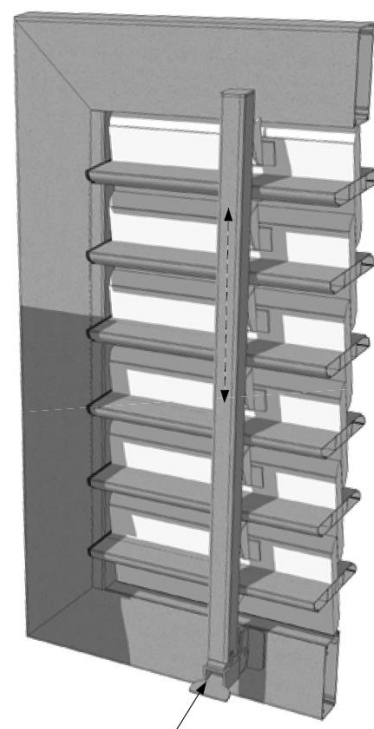

## TECHNISCHE GEGEVENS

Type	02-VS-VL
Fabrikant	Isoluik BV
Omschrijving	Verandashutters met verstelbare lamellen
Kader	32 x 75 mm
Lamellen	13 x 98 mm, met witte of zwarte kunststof afdekkapjes
Materiaal	Aluminium extrusie profielen
Behandeling	Structuur poeder coating volgens QUALICOAT
Max. afm.	Afhankelijk van de gewenste toepassing
Toepassing	Draailuik, gevelscherm of schuifluik

## OPTIES

Kader	32 x 48 mm
Tussendorpel	Afmeting 32 x 60 mm, bij luikhoogte vanaf 2.200 mm noodzakelijk

Versie 07.22

**ISOLUIK**<sup>®</sup>

Zeilschip 30, 3991 CT Houten  
**T**(030) 603 55 22 | **F**(030) 604 36 37  
[www.isoluik.nl](http://www.isoluik.nl) | [info@isoluik.nl](mailto:info@isoluik.nl)