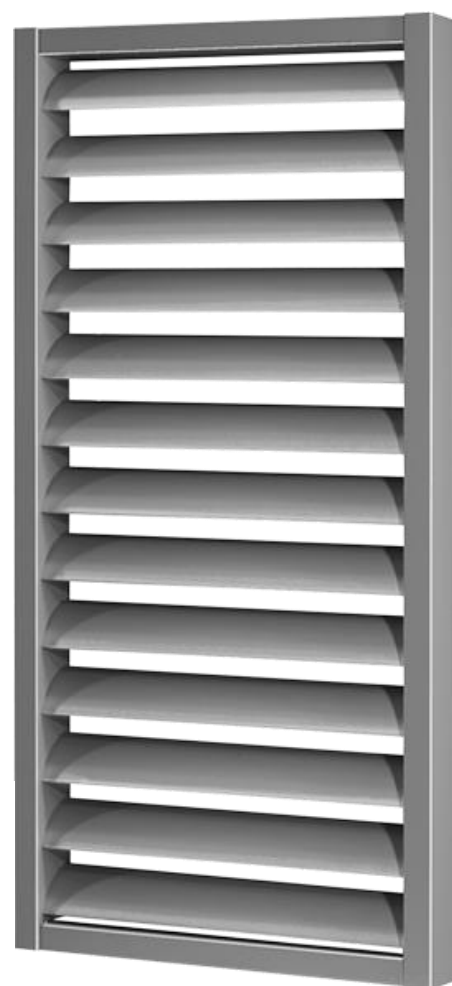

PRODUCTOMSCHRIJVING Gevelschermen bieden de ontwerper de mogelijkheid om creatief met de gevels om te gaan. De gevelschermen zorgen voor een dynamische gevel. Moderne technieken en materialen maken het mogelijk dat grote raampartijen van schuifluiken kunnen worden voorzien. Een stabiel frame van geëxtrudeerde aluminium kokerprofielen, is de basis van het scherm. Modern vormgegeven grote ellipsvormige lamellen maken het gevelschermb compleet.

BEHANDELING Aluminium luiken worden afgewerkt met een structuurpoedercoating op kleur. Het kleurenpalet is enorm, u heeft standaard de keuze uit meer dan 400 Ral-kleuren. Het is ook mogelijk om kleuren te combineren. De structuurpoedercoating is zeer krasvast. Om corrosie onder uitzonderlijke omstandigheden tegen te gaan, zoals de invloed van zoute zeelucht, wordt het aluminium van een extra voorbehandeling voorzien. Dit gehele proces gebeurt volgens de strenge voorschriften van de QUALICOAT norm.

TECHNISCHE GEGEVENS

Type	03-GS-GEL
Fabrikant	Isoluik BV
Omschrijving	Gevelschermb grote ellipsvormige lamellen
Kader	30 x 70 mm kokerprofiel
Lamellen	18 x 70 mm, ellipsvormig
Materiaal	Aluminium extrusie profielen
Max. afm.	2.100 mm breed en 4.000 mm hoog
Toepassing	Gevelschermb en schuifluik