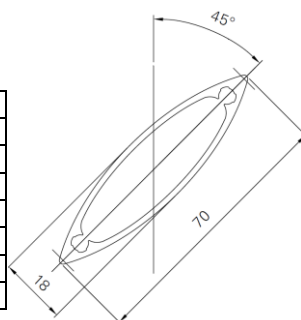

Zeilschip 30, 3991 CT Houten
T(030) 603 55 22 I F(030) 604 36 37
www.isoluik.nl I info@isoluik.nl