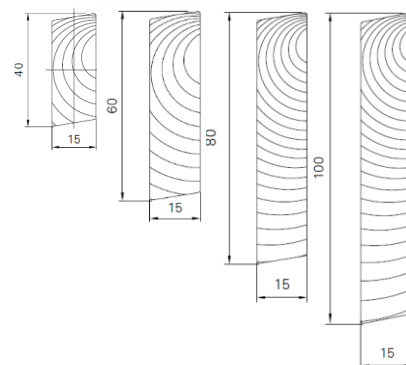

Versie 08.22