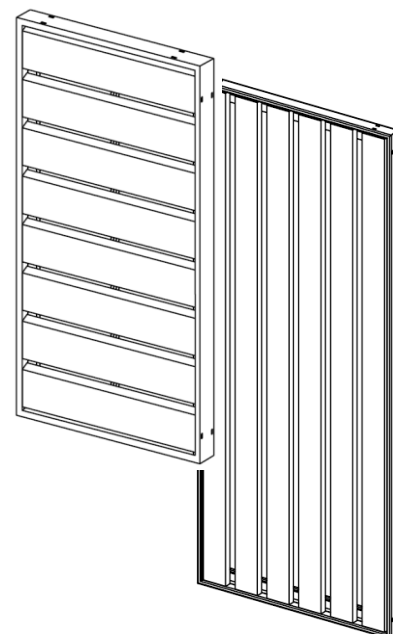

Versie 08.22