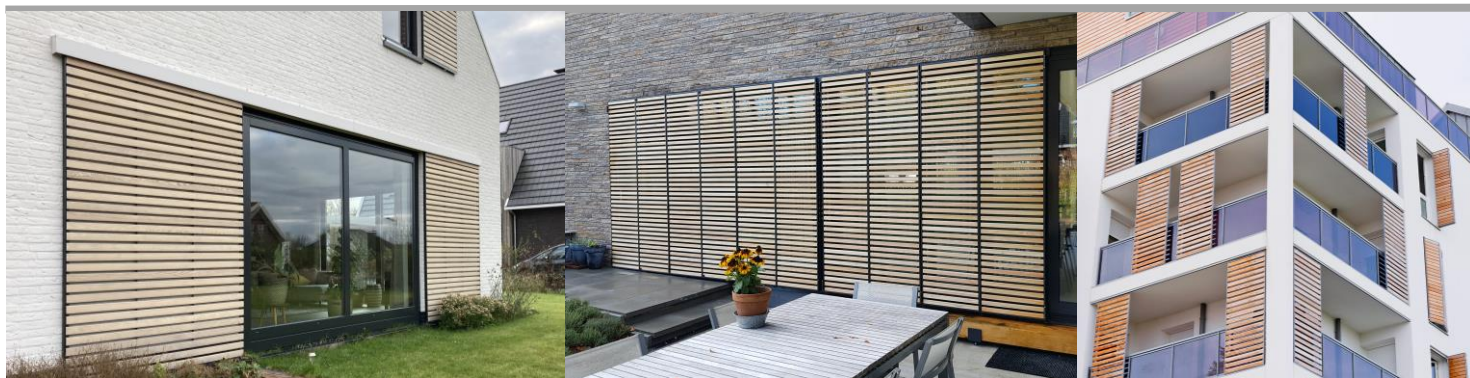

# Gevelscherm met Lariks delen

# 03-GS-LD

**PRODUCTOMSCHRIJVING** Gevelschermen bieden de ontwerper de mogelijkheid om creatief met de gevels om te gaan. De gevelschermen zorgen voor een dynamische gevel. Moderne technieken en materialen maken het mogelijk dat grote raampartijen van schuifluiken kunnen worden voorzien. Een stabiel frame van geëxtrudeerde aluminium kokerprofielen is de basis van het scherm. Als vulling, uitgevoerd in horizontale of verticale delen, passen we onbehandeld Siberisch Lariks toe. De combinatie van het onbehandelde hout en het strakke aluminium geeft een fraai en modern aanzicht. De Lariks delen zijn in verschillende afmetingen toe te passen.

**MATERIAAL** De ontwikkeling van aluminium is inmiddels zover dat er veel voordelen te noemen zijn. Aluminium schermen zijn duurzaam, onderhoudsarm, vormvast, licht van gewicht, kleurecht, sterk en weerbestendig. De onbehandelde Lariks delen, verkrijgbaar in 4 verschillende hoogte maten, zullen op een natuurlijke wijze gaan verkleuren. De Lariks delen kunnen fijn bezaagd of geschaafd geleverd worden.